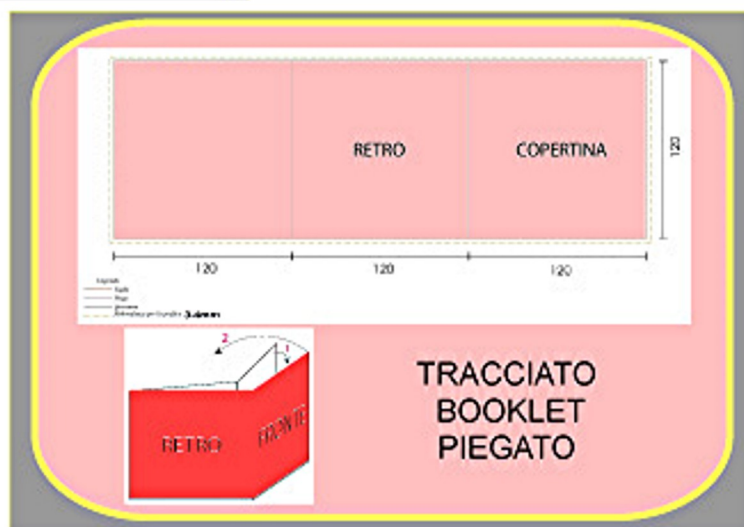

Jewel Box parti grafiche

PHONO - PLAST

SCHEDA TECNICA

BOOKLET
(LIBRETTO)
a punti metallici

PHONO - PLAST

Scheda tecnica per la stampa della superficie CD e DVD

Files accettati: vettoriale, jpg, tif, PDF min. 300 dpi