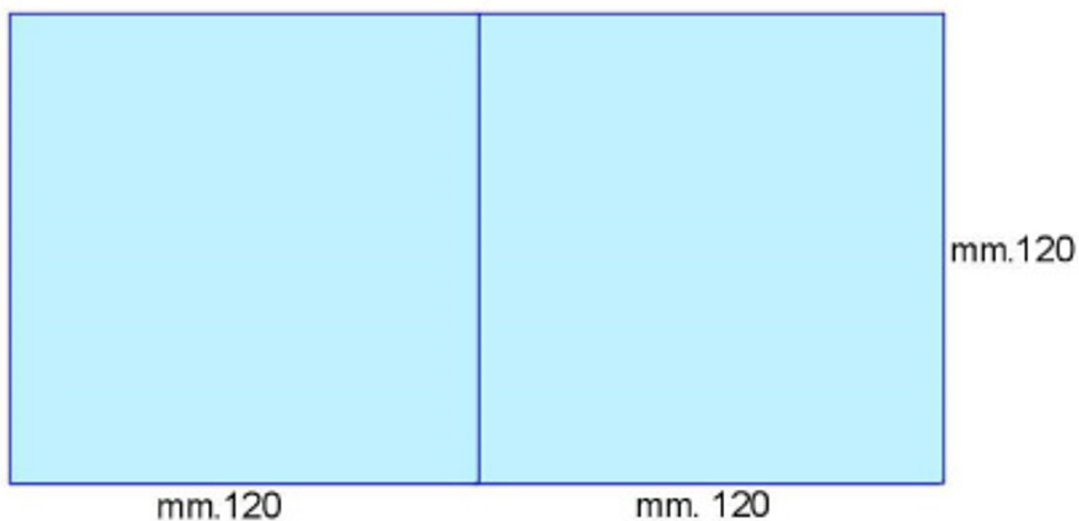

Jewel Box parti grafiche

PHONO - PLAST

SCHEDA TECNICA

BOOKLET
(LIBRETTO)
a punti metallici

PHONO - PLAST

Scheda tecnica per la stampa della superficie CD e DVD

Files accettati: vettoriale, jpg, tif, PDF min. 300 dpi