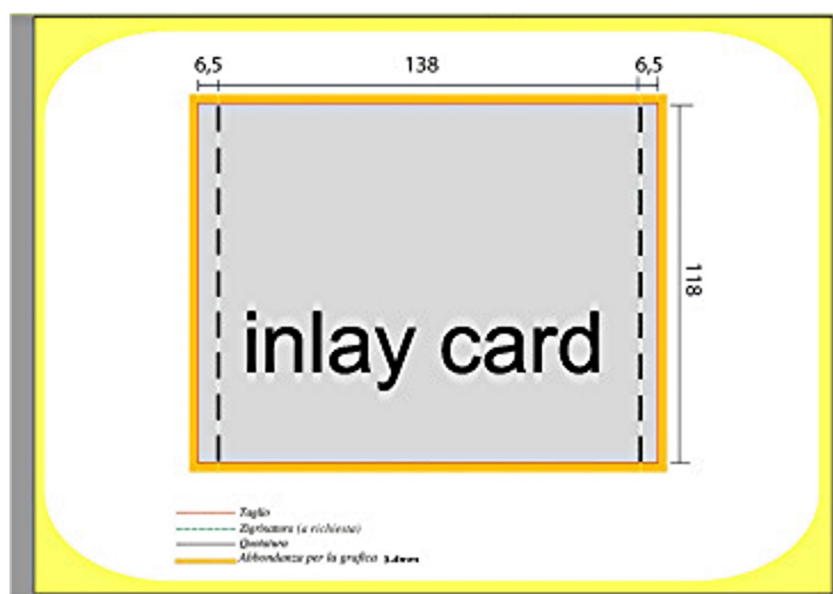

Jewel Box parti grafiche

PHONO - PLAST

SCHEDA TECNICA

BOOKLET
(LIBRETTO)
a punti metallici

PHONO - PLAST

Scheda tecnica per la stampa della superficie CD e DVD

Files accettati: vettoriale, jpg, tif, PDF min. 300 dpi