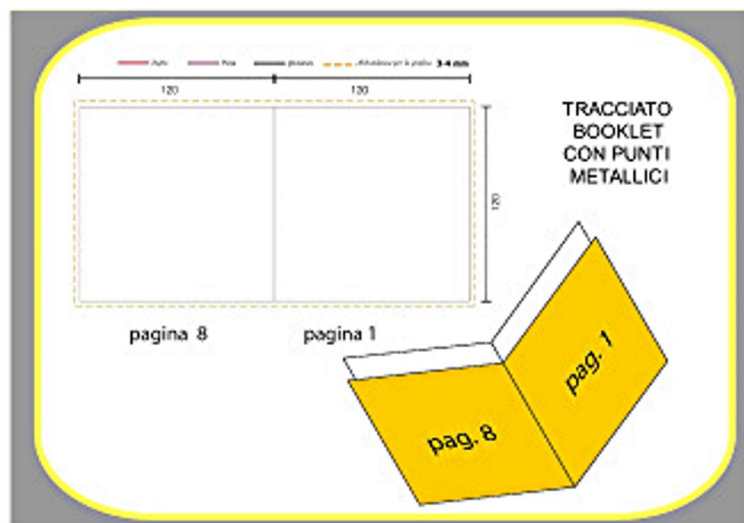

Jewel Box parti grafiche

PHONO - PLAST

SCHEDA TECNICA

BOOKLET
(LIBRETTO)
a punti metallici

PHONO - PLAST

Scheda tecnica per la stampa della superficie CD e DVD

Files accettati: vettoriale, jpg, tif, PDF min. 300 dpi